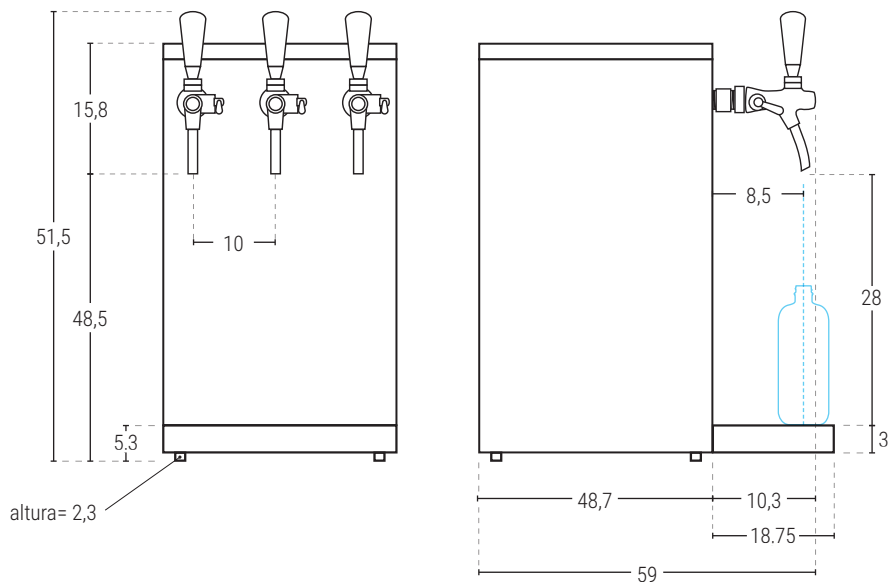

NEPTUM LUX

Sistema compacto manual

Generador Frío-Carbonatador y tirador de agua en un solo chasis.

 Instalación sobre barra/mostrador

Grifo: 3 salidas

 Dosificación con tirador manual

NEPTUM LUX CA Servicio 2 aguas  

NEPTUM LUX SW Servicio 3 aguas   

Sobre mostrador

Dimensiones en cm

HAPPYAGUA

www.happyagua.com