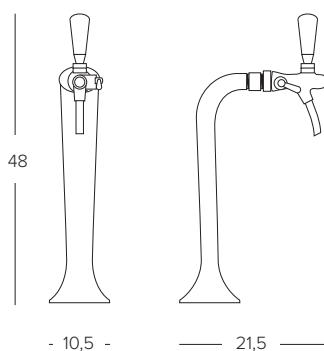

COLUMNA PRINCESS

Columna de tirador manual de 1, 2 o 3 grifos

Grifos con cuerpo de acero inoxidable y mango cromado

🔒 Instalación de la columna en barra/mostrador, empotrada o con sujeción en pinza

🔧 Dosificación manual

PRINCESS 1G Servicio 1 agua

PRINCESS 2G Servicio 2 aguas

PRINCESS 3G Servicio 3 aguas

PRINCESS 1G

PRINCESS 2G

PRINCESS 3G

Dimensiones en cm

HAPPYAGUA