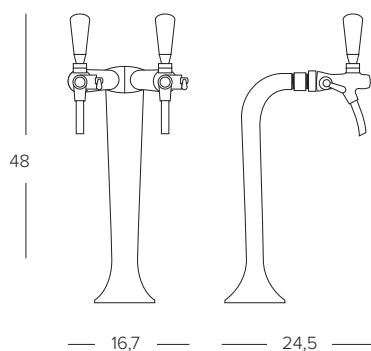

COLUMNA PRINCESS

Columna de tirador manual de 1, 2 o 3 grifos

Grifos con cuerpo de acero inoxidable y mango cromado

🔒 Instalación de la columna en barra/mostrador, empotrada o con sujeción en pinza

🔧 Dosificación manual

PRINCESS 1G Servicio 1 agua

PRINCESS 2G Servicio 2 aguas

PRINCESS 3G Servicio 3 aguas

PRINCESS 1G

PRINCESS 2G

PRINCESS 3G

Dimensiones en cm

HAPPYAGUA