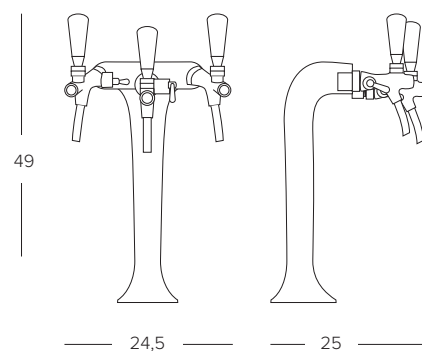

COLUMNA PRINCESS

Columna de tirador manual de 1, 2 o 3 grifos

Grifos con cuerpo de acero inoxidable y mango cromado

🔒 Instalación de la columna en barra/mostrador, empotrada o con sujeción en pinza

🔧 Dosificación manual

PRINCESS 1G Servicio 1 agua

PRINCESS 2G Servicio 2 aguas

PRINCESS 3G Servicio 3 aguas

PRINCESS 1G

PRINCESS 2G

PRINCESS 3G

Dimensiones en cm

HAPPYAGUA