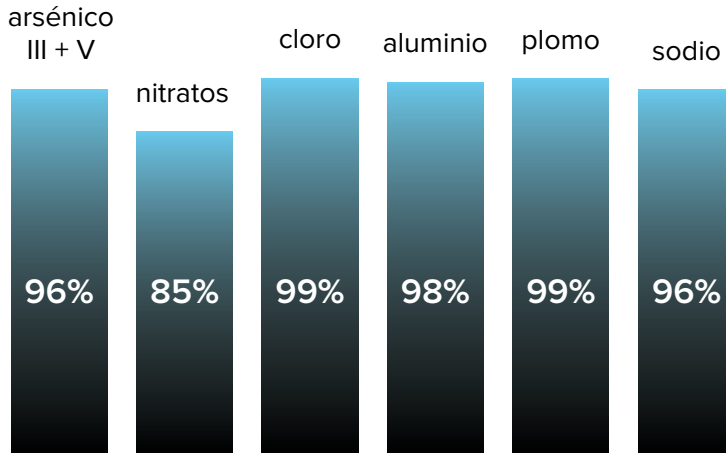

Agua **ligera y**
refrescante con
bajo contenido
en sodio.

AGUA

EQUILIBRADA

Máxima calidad
organoléptica:

TECNOLOGÍA HRM

sabor 10
agua cristalina
sin olores

AGUA DE CALIDAD

Agua de excelente calidad recién microfiltrada mediante tecnología de membrana HRM, según RD.140/2003, que elimina:

Obtención de un agua de mineralización débil.

Gracias a la tecnología y a nuestra experiencia, conseguimos que tu agua mantenga siempre el **mismo sabor**.

BOTELLA **LIBRE**

Valor añadido para la imagen de tu empresa