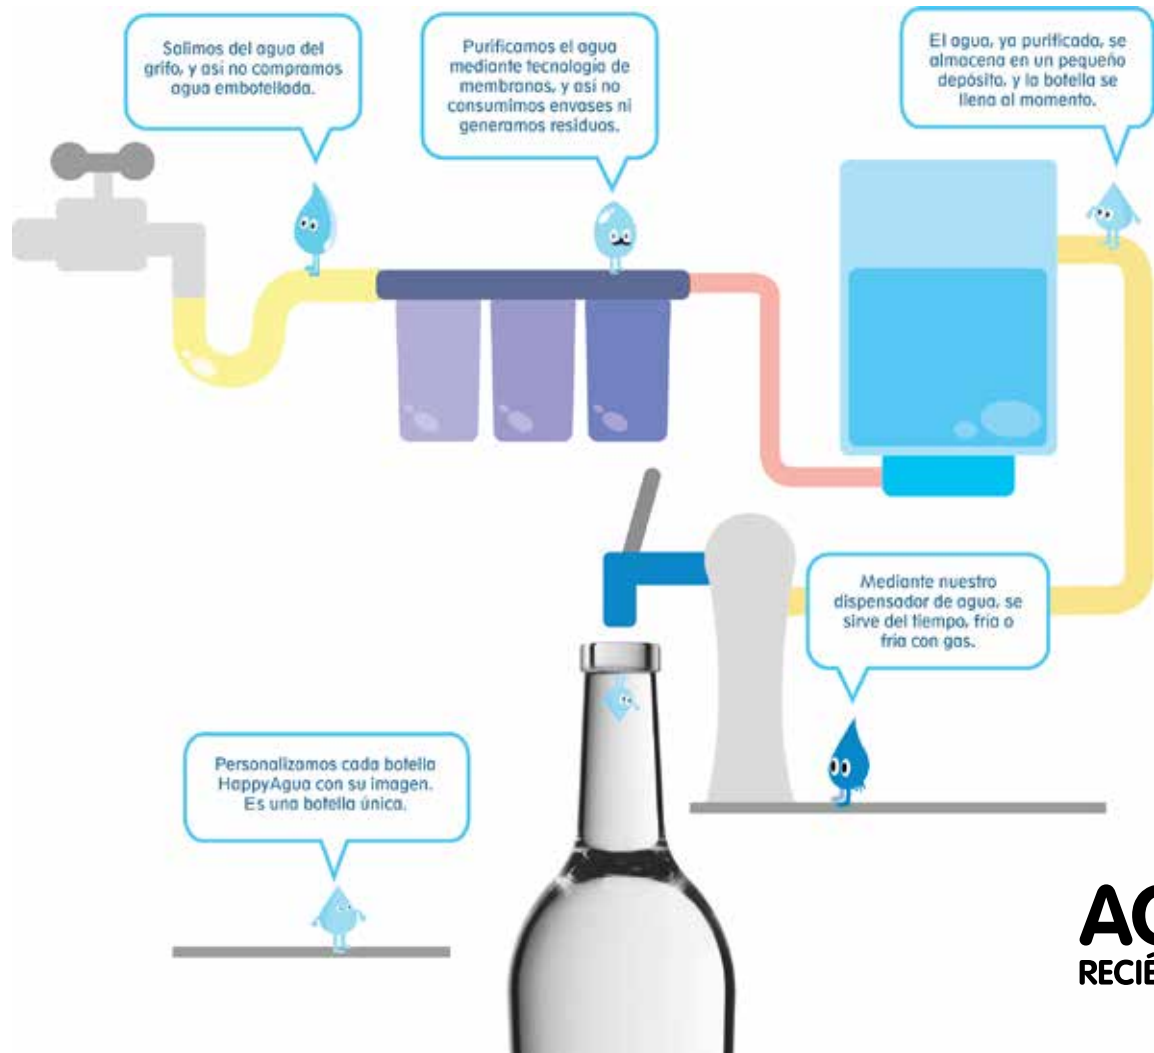

SAC

Servicio de Agua Corporativo

by:

HAPPYAGUA®

All you need is water. **Think blue!**

SAC

Servicio de Agua Corporativo

SAC propone un servicio de agua alternativo, sin envases plásticos de un solo uso, único y personalizado, adaptado a la imagen corporativa de tu empresa, aportándole valor añadido y distinción.

by:

HAPPYAGUA

NUESTRO VALOR AÑADIDO

AGUA
RECIÉN HECHA®

UN PEQUEÑO **CAMBIO** QUE MARCA UNA **GRAN DIFERENCIA**

HappyAgua sólo se sirve en botellas **reutilizables**, **reciclables** y **respetuosas** con el medio ambiente, evitando los residuos generados por los envases plásticos de un solo uso.